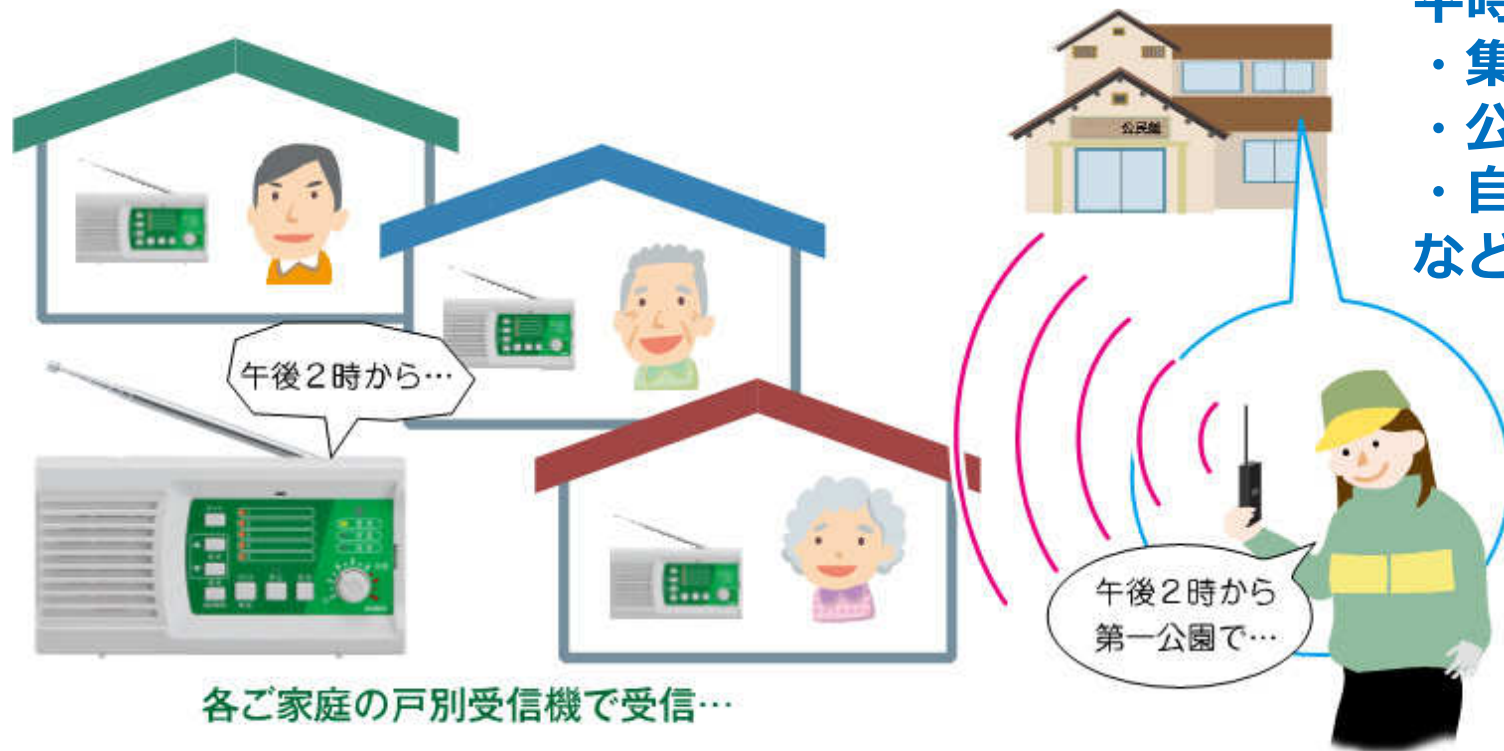

デジタル簡易無線局の特殊な用途-装置

デジタル簡易無線を放送設備として使用

デジタル簡易無線
送信機

- ・ 5Wのハイパワーで無線機単体でも数キロをカバー
- ・ バッテリーパックで動作、商用電源不要で災害時でも運用場所を選ばない
- ・ 電源を入れて送信ボタンを押しながら話すだけ、の簡単操作
- ・ 防水防塵ボディでハードな現場にも対応

(同報通信)

戸別受信機

- ・ AM/FMラジオチューナー内蔵、停電時には自動で乾電池駆動、屋外持ち出しが可能
- ・ 電源オフでも緊急放送は最大音量で強制受信
- ・ 自動録音機能で聞き漏らし防止
- ・ 平時はチャイム、緊急時はサイレンが自動吹鳴
- ・ 特小無線機内蔵、近所同士で無線通話が可能

デジタル簡易無線局の特殊な用途-1

■ 役場(防災行政無線)からの放送との連携

役場の防災無線を公民館や拡声子局に設置したデジタル簡易無線局で再送信→戸別受信機で受信

デジタル簡易無線局の特殊な用途-2

ローカルコミュニティ(自治会)放送

平時は
・集会所
・公民館
・自治会長宅
などから放送

緊急時には現場から放送

・ハンディトランシーバーを公民館や自治会長宅などに置くだけで自治会単位の情報提供が可能

デジタル簡易無線局の特殊な用途-3

■ コミュニケーションの拡大

- ・公民館から子供達の朝読を住民に届けることも可能
(実際に朝読を放送している自治会もある)

各ご家庭の戸別受信機で受信

デジタル簡易無線局の特殊な用途-4

■ マンション・ビル向け館内放送

- ・館内放送設備が故障した…
- ・館内放送設備が無い…
- ・有線式は工事にお金と時間がかかる
- ・築年数が古い物件にも導入が容易

管理人室から…

熱中症センサー

・IOTセンサーが情報を検知すると自動送信、
設定された音声で放送可能

浸水！

崩落！

熱中症！

嚴重に警戒
してください！

IOT受信機

・IOTセンサーと簡易無線を組み合わせることで
注意喚起