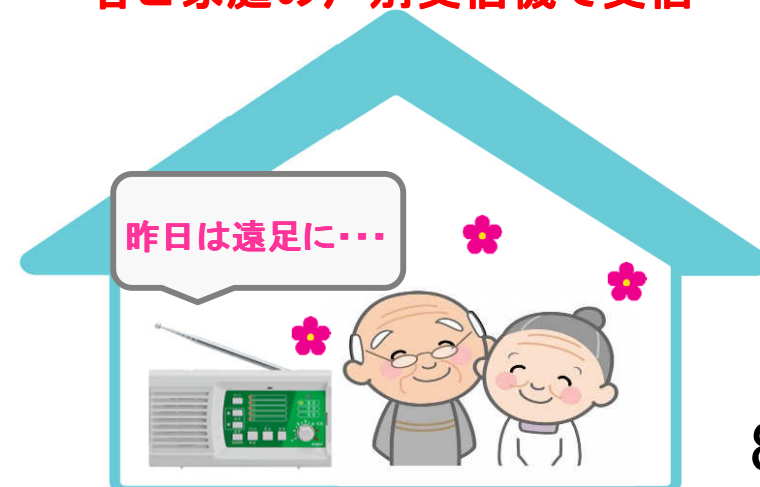

各ご家庭の戸別受信機で受信