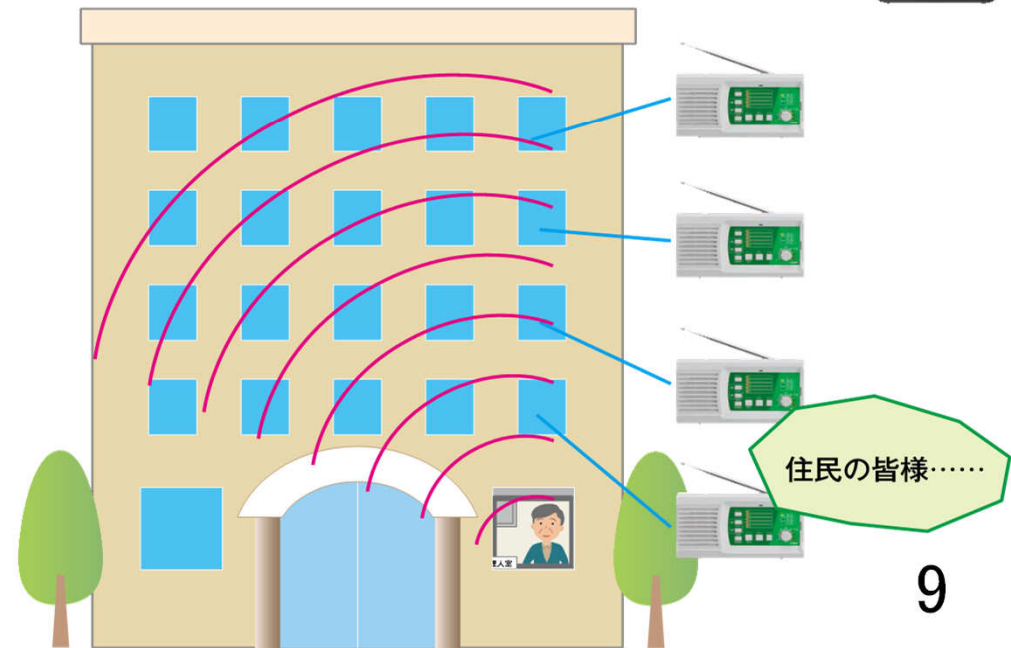

デジタル簡易無線局の特殊な用途-1

■ 役場(防災行政無線)からの放送との連携

役場の防災無線を公民館や拡声子局に設置したデジタル簡易無線局で再送信→戸別受信機で受信

デジタル簡易無線局の特殊な用途-2

ローカルコミュニティ(自治会)放送

平時は
・集会所
・公民館
・自治会長宅
などから放送

緊急時には現場から放送

・ハンディトランシーバーを公民館や自治会長宅などに置くだけで自治会単位の情報提供が可能

デジタル簡易無線局の特殊な用途-3

■ コミュニケーションの拡大

- ・公民館から子供達の朝読を住民に届けることも可能
(実際に朝読を放送している自治会もある)

各ご家庭の戸別受信機で受信

デジタル簡易無線局の特殊な用途-4

■ マンション・ビル向け館内放送

- ・館内放送設備が故障した…
- ・館内放送設備が無い…
- ・有線式は工事にお金と時間がかかる
- ・築年数が古い物件にも導入が容易

管理人室から…

住民の皆様、○月○日、
点検作業を実施します。
ご協力のほど、よろしく
お願いします。

管理人室

戸別受信機は各戸に設置

館内・敷地を見回り
ながら放送が可能

デジタル簡易無線局の特殊な用途-5

■ IOT機器との連携

浸水センサー

傾斜センサー

熱中症センサー

・IOTセンサーが情報を検知すると自動送信、
設定された音声で放送可能

浸水！

崩落！

熱中症！

嚴重に警戒
してください！

IOT受信機

・IOTセンサーと簡易無線を組み合わせることで
注意喚起