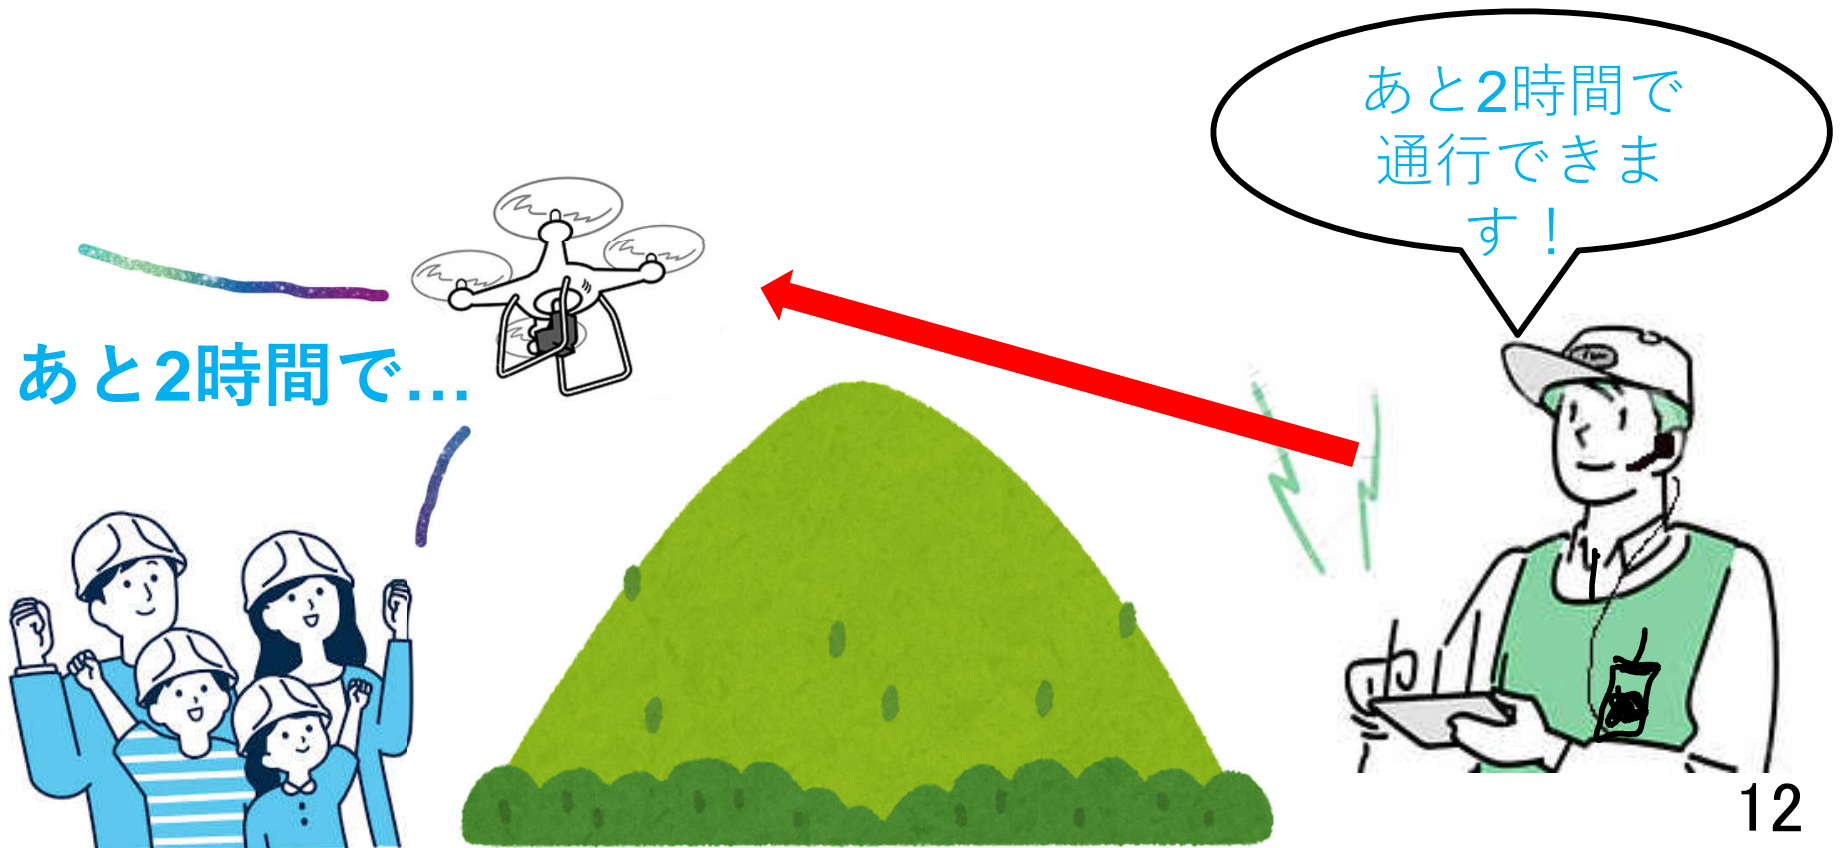

デジタル簡易無線局の特殊な用途-7

■ アナウンサー・ドローン

- ・ドローンに受信機と大音量スピーカーを搭載、通信手段が途絶えた孤立地域まで飛行し、情報を音声で提供
- ・高度が上がると受信可能エリアは大きく広がるうえ、携帯型登録局を送信機にすれば商業電源が無くても現場近くまで行って放送が可能