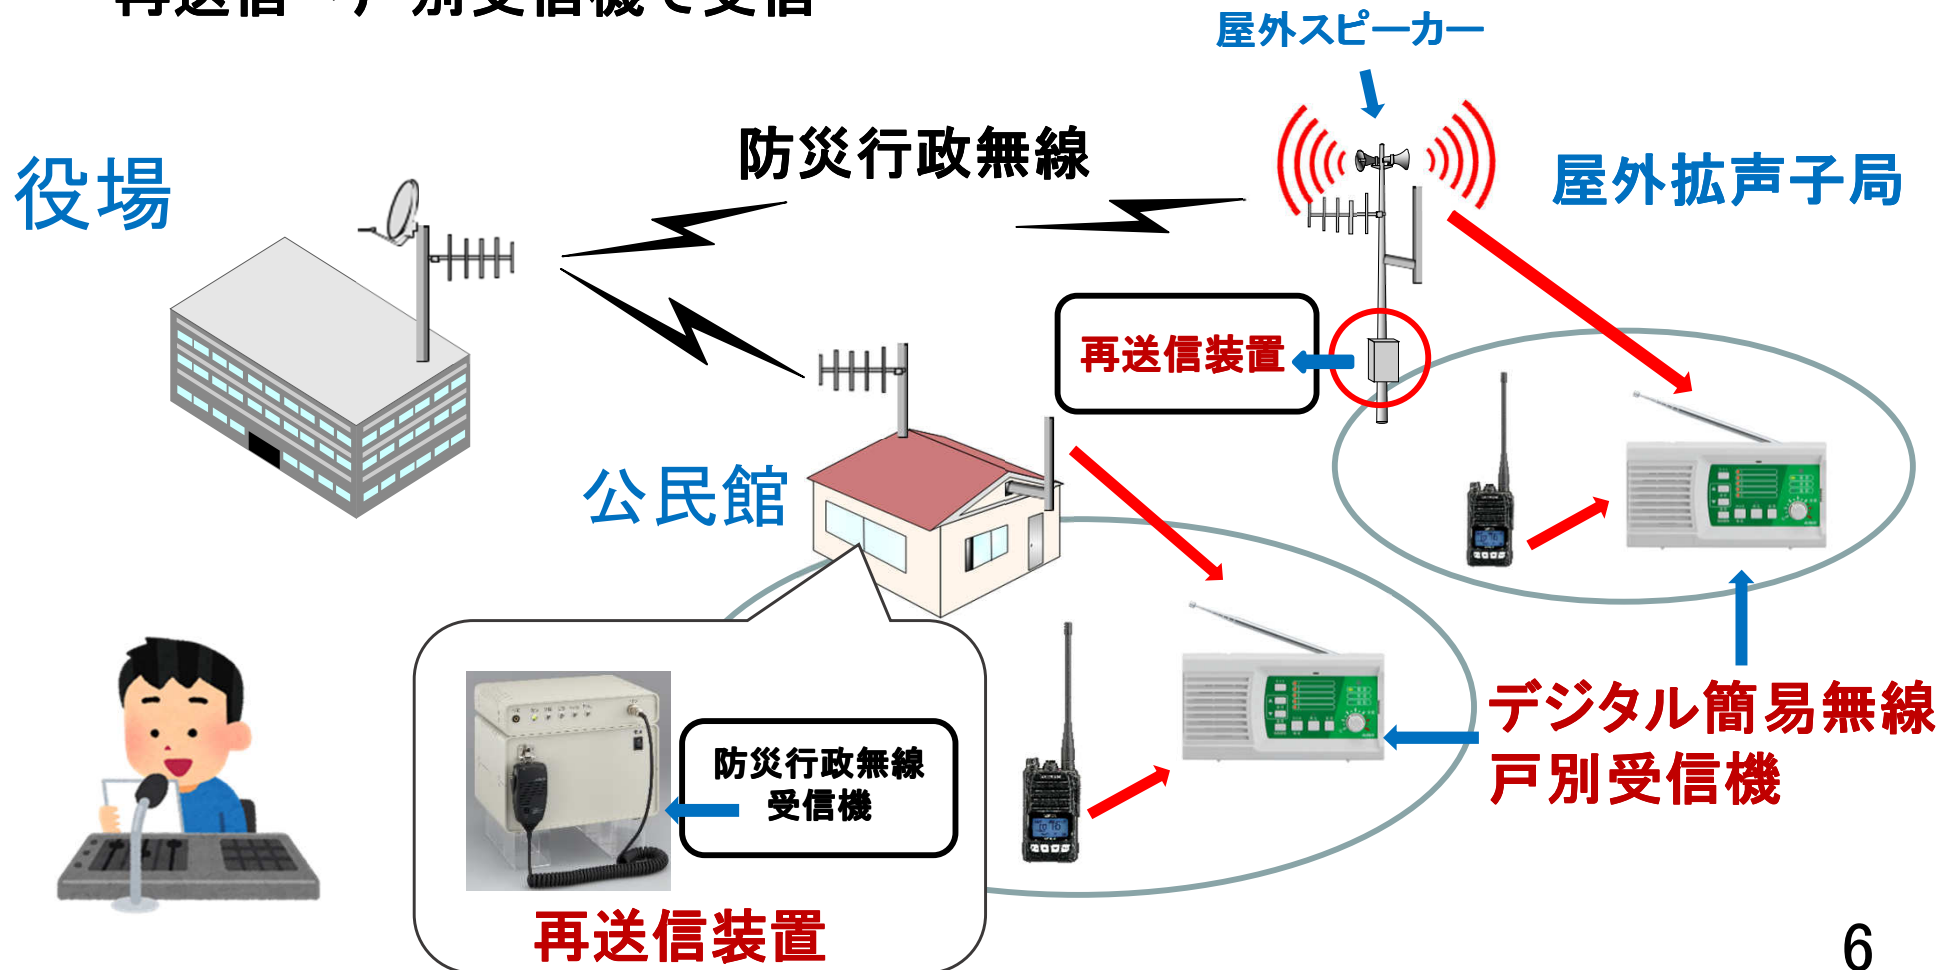

デジタル簡易無線局の特殊な用途-装置

デジタル簡易無線を放送設備として使用

デジタル簡易無線
送信機

- ・ 5Wのハイパワーで無線機単体でも数キロをカバー
- ・ バッテリーパックで動作、商用電源不要で災害時でも運用場所を選ばない
- ・ 電源を入れて送信ボタンを押しながら話すだけ、の簡単操作
- ・ 防水防塵ボディでハードな現場にも対応

(同報通信)

戸別受信機

- ・ AM/FMラジオチューナー内蔵、停電時には自動で乾電池駆動、屋外持ち出しが可能
- ・ 電源オフでも緊急放送は最大音量で強制受信
- ・ 自動録音機能で聞き漏らし防止
- ・ 平時はチャイム、緊急時はサイレンが自動吹鳴
- ・ 特小無線機内蔵、近所同士で無線通話が可能

デジタル簡易無線局の特殊な用途-1

■ 役場(防災行政無線)からの放送との連携

役場の防災無線を公民館や拡声子局に設置したデジタル簡易無線局で再送信→戸別受信機で受信

デジタル簡易無線局の特殊な用途-2

ローカルコミュニティ(自治会)放送

平時は
・集会所
・公民館
・自治会長宅
などから放送

緊急時には現場から放送

・ハンディトランシーバーを公民館や自治会長宅などに置くだけで自治会単位の情報提供が可能